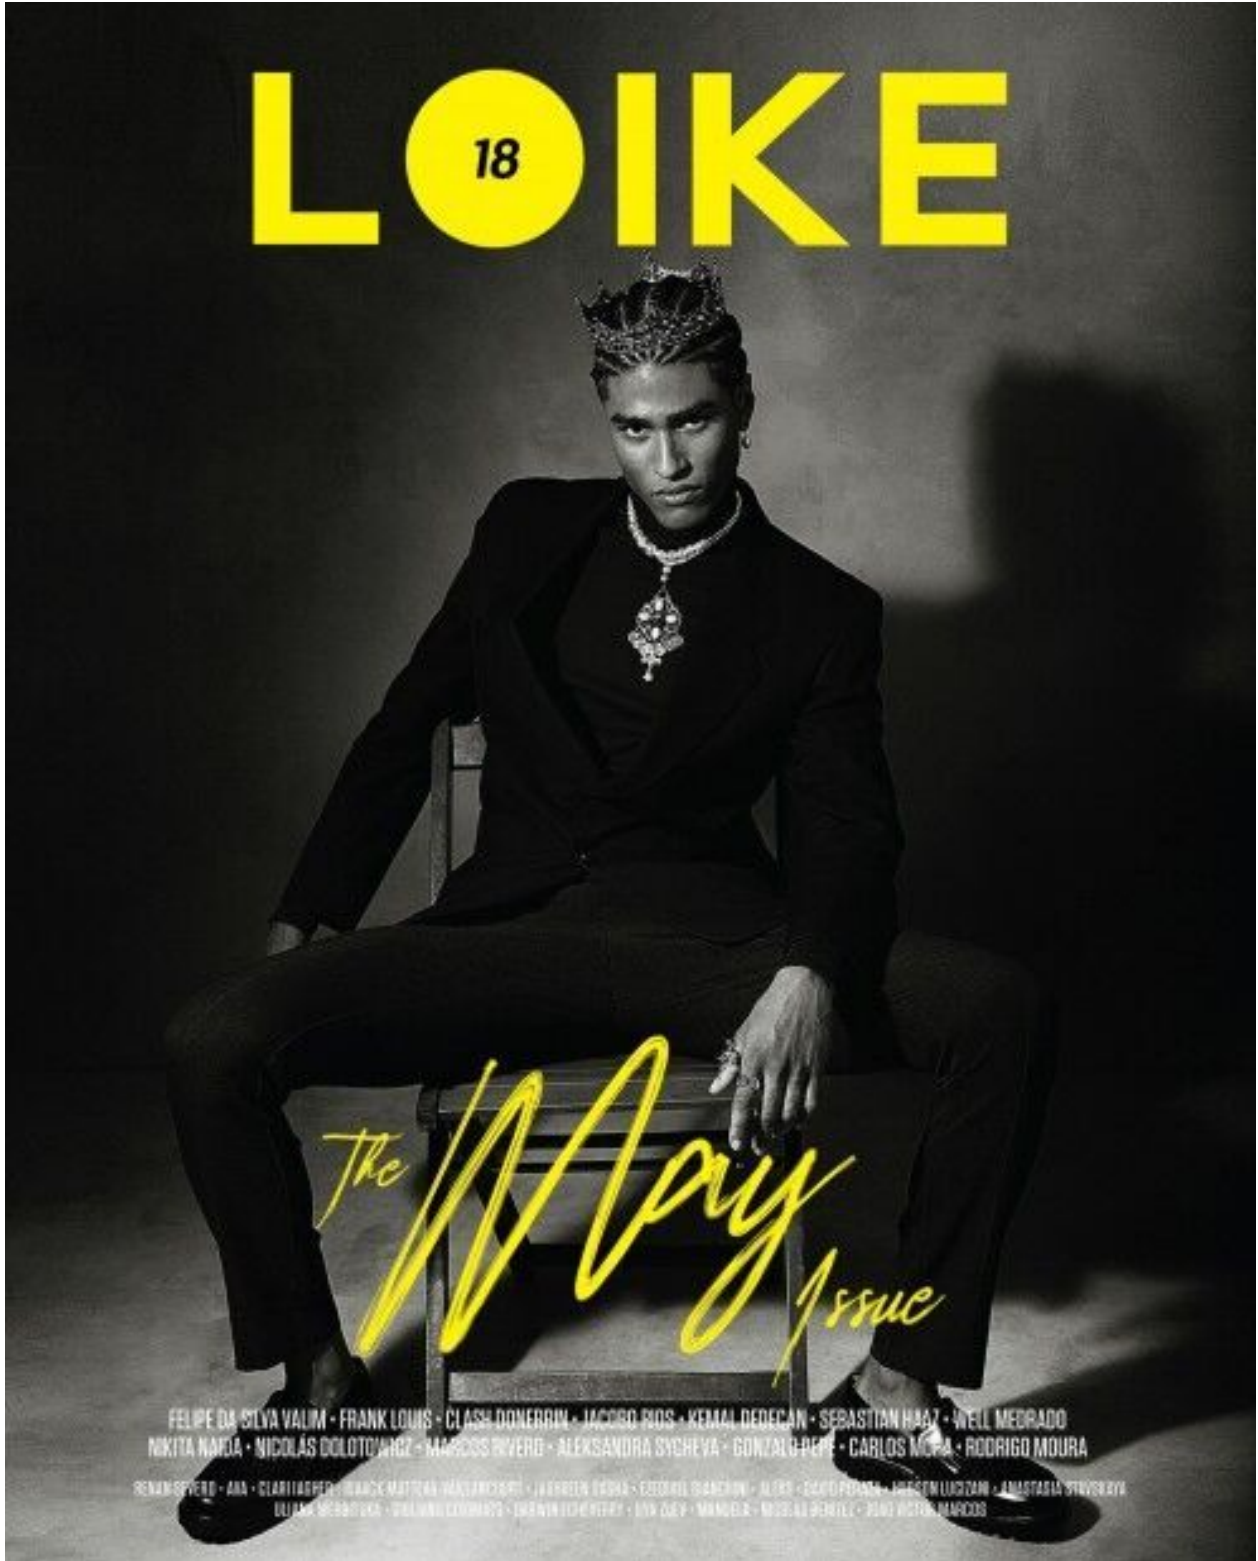

JOAO JESUS

height 184 cm · bust 98 cm · waist 74 cm · hips 95 cm · suit 50
shoes size 41 · hair black · eyes brown