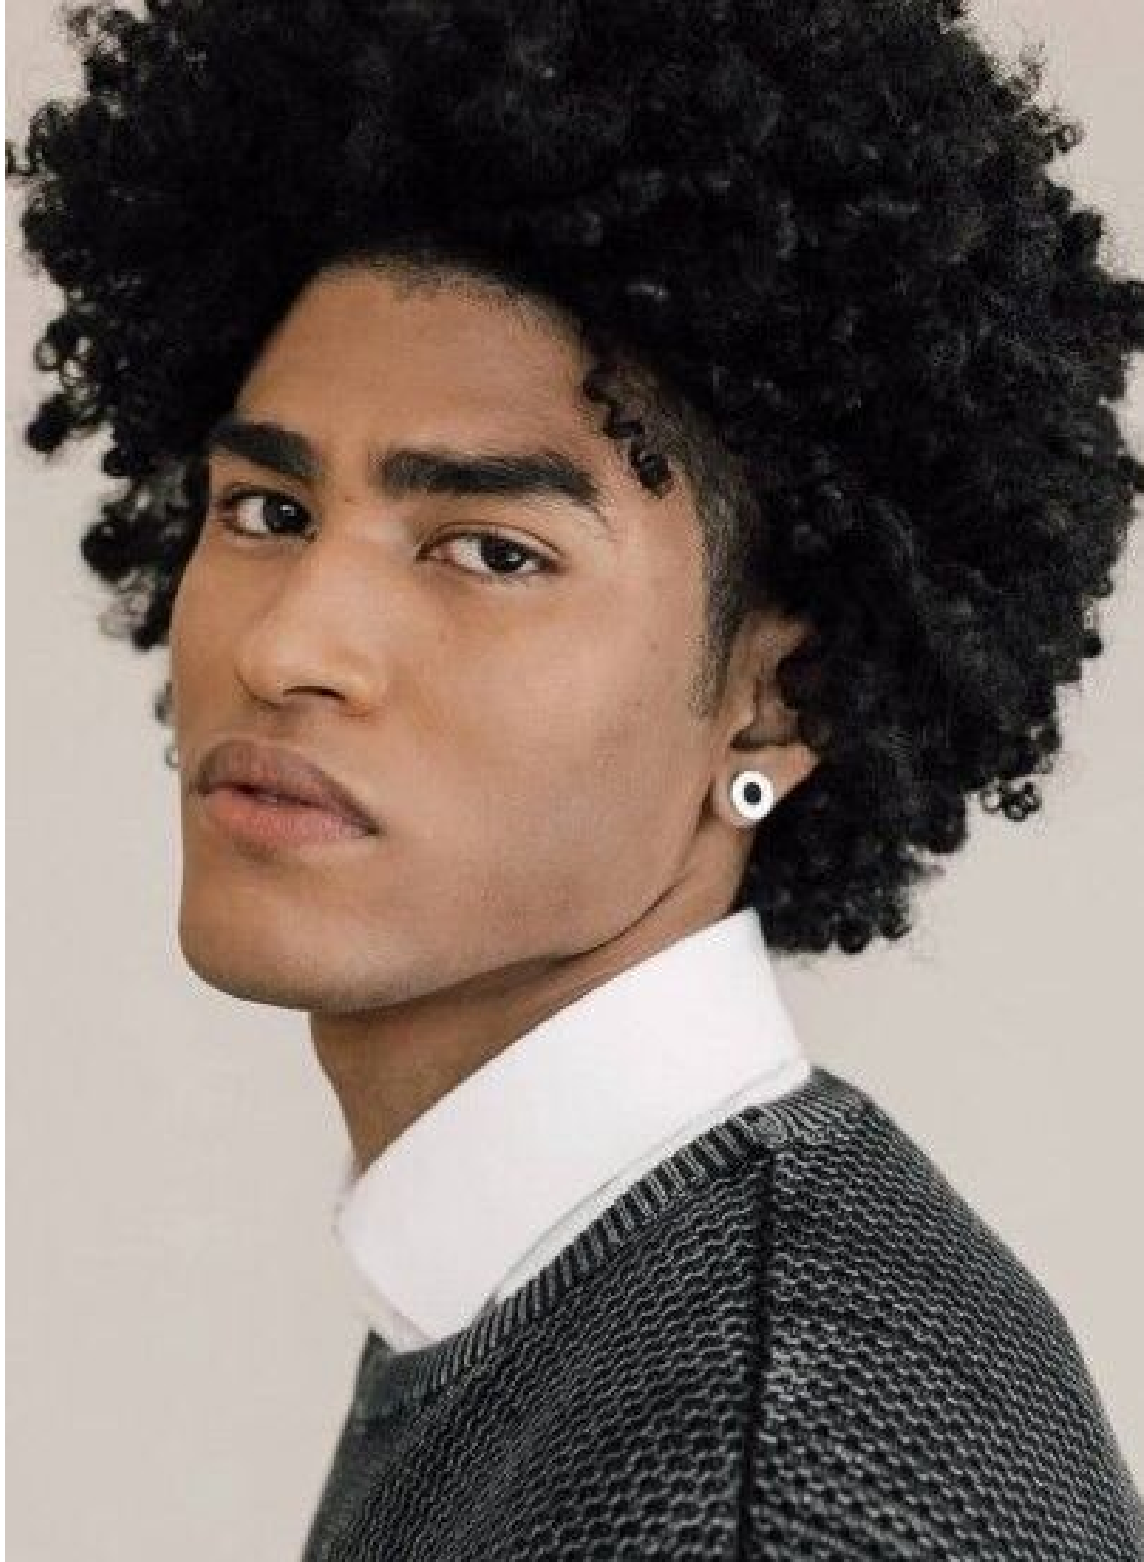

JOAO JESUS

height 184 cm · bust 98 cm · waist 74 cm · hips 95 cm · suit 50
shoes size 41 · hair black · eyes brown

JOAO JESUS

height 184 cm · bust 98 cm · waist 74 cm · hips 95 cm · suit 50
shoes size 41 · hair black · eyes brown

MGM
MODELS

MGM
MODELS

JOAO JESUS

height 184 cm · bust 98 cm · waist 74 cm · hips 95 cm · suit 50
shoes size 41 · hair black · eyes brown

JOAO JESUS

height 184 cm · bust 98 cm · waist 74 cm · hips 95 cm · suit 50
shoes size 41 · hair black · eyes brown