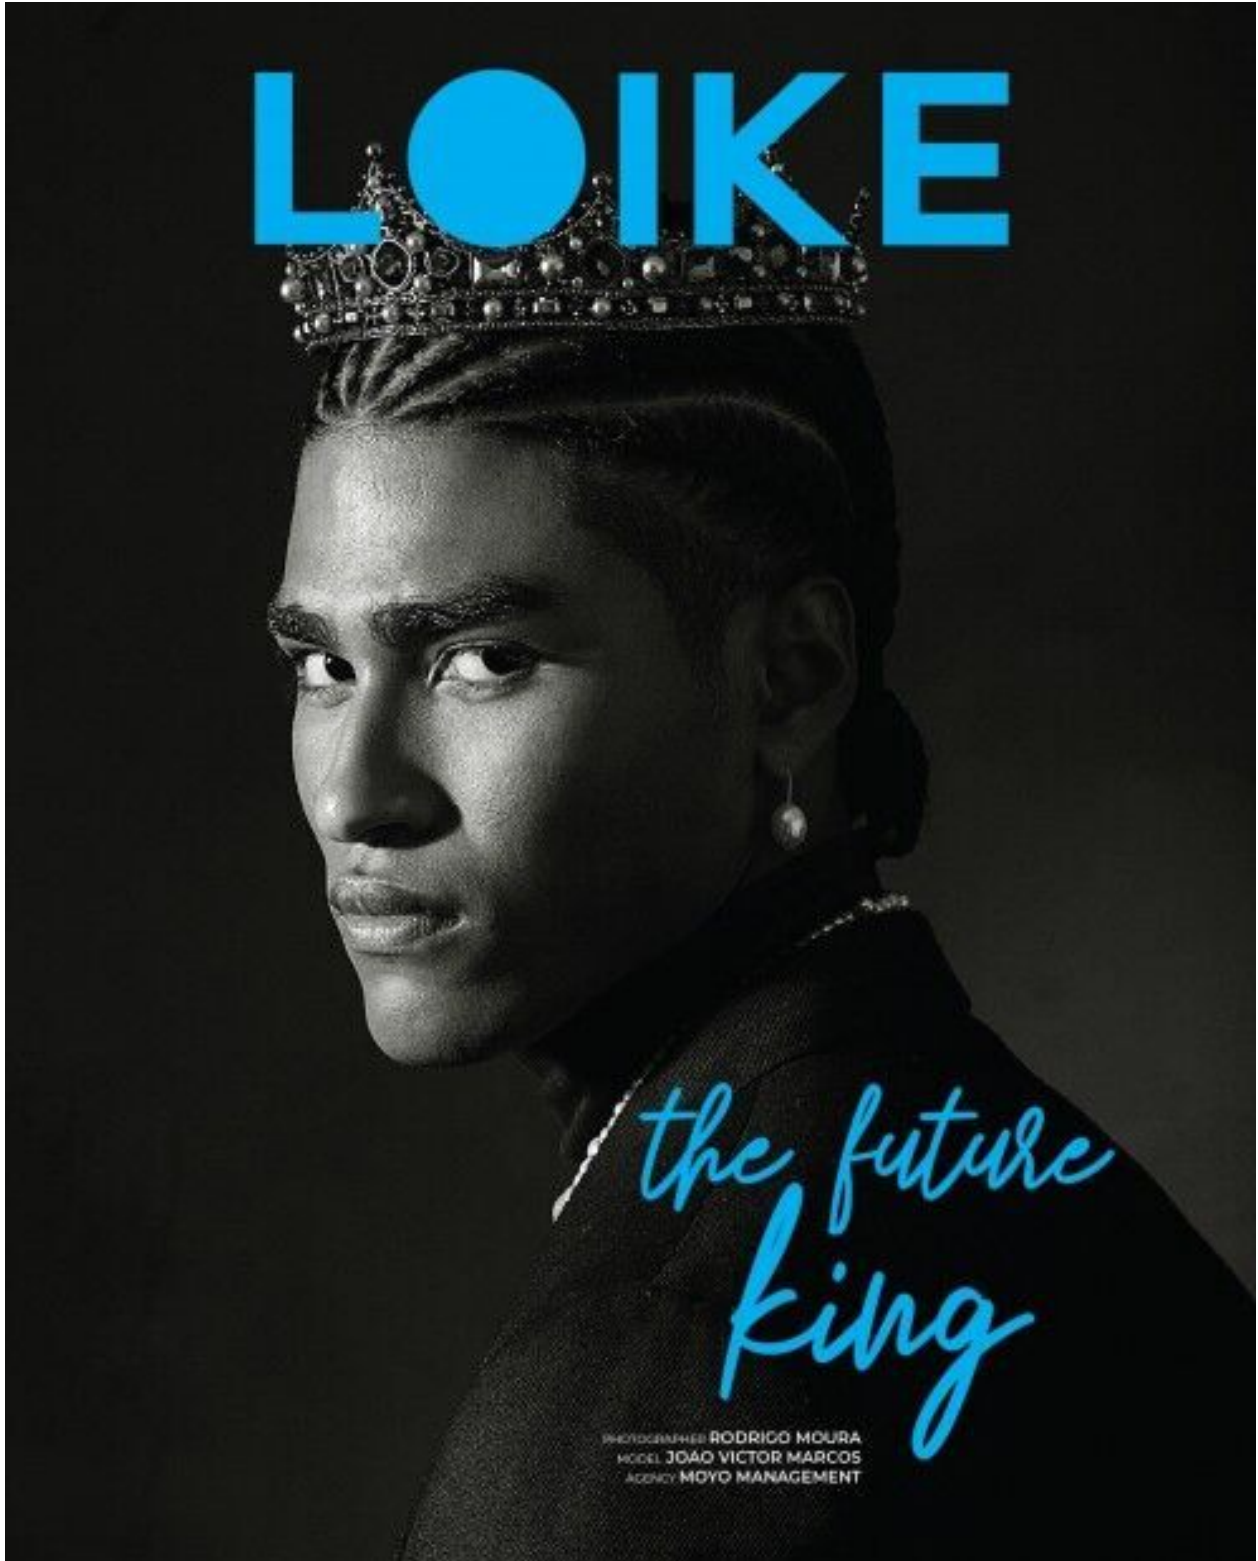

MGM
MODELS

MGM
MODELS

JOAO JESUS

height 184 cm · bust 98 cm · waist 74 cm · hips 95 cm · suit 50
shoes size 41 · hair black · eyes brown

JOAO JESUS

height 184 cm · bust 98 cm · waist 74 cm · hips 95 cm · suit 50
shoes size 41 · hair black · eyes brown