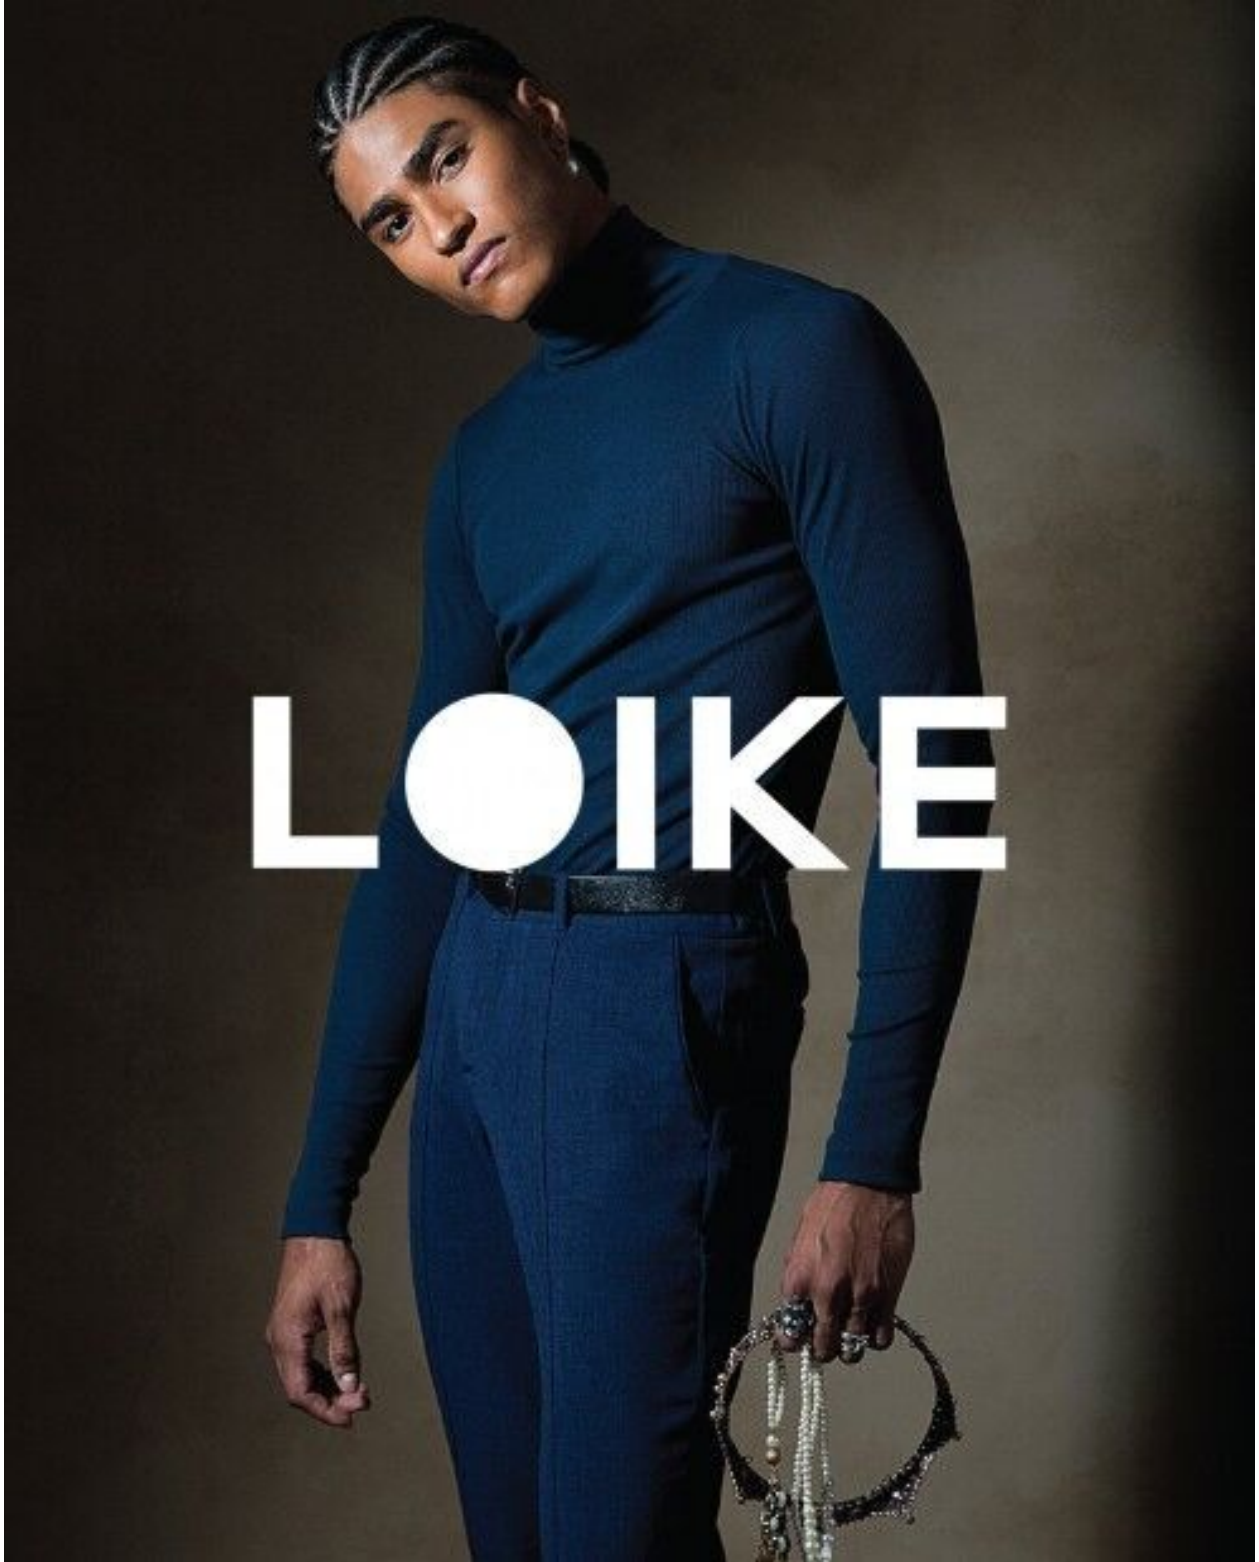

JOAO JESUS

height 184 cm · bust 98 cm · waist 74 cm · hips 95 cm · suit 50
shoes size 41 · hair black · eyes brown